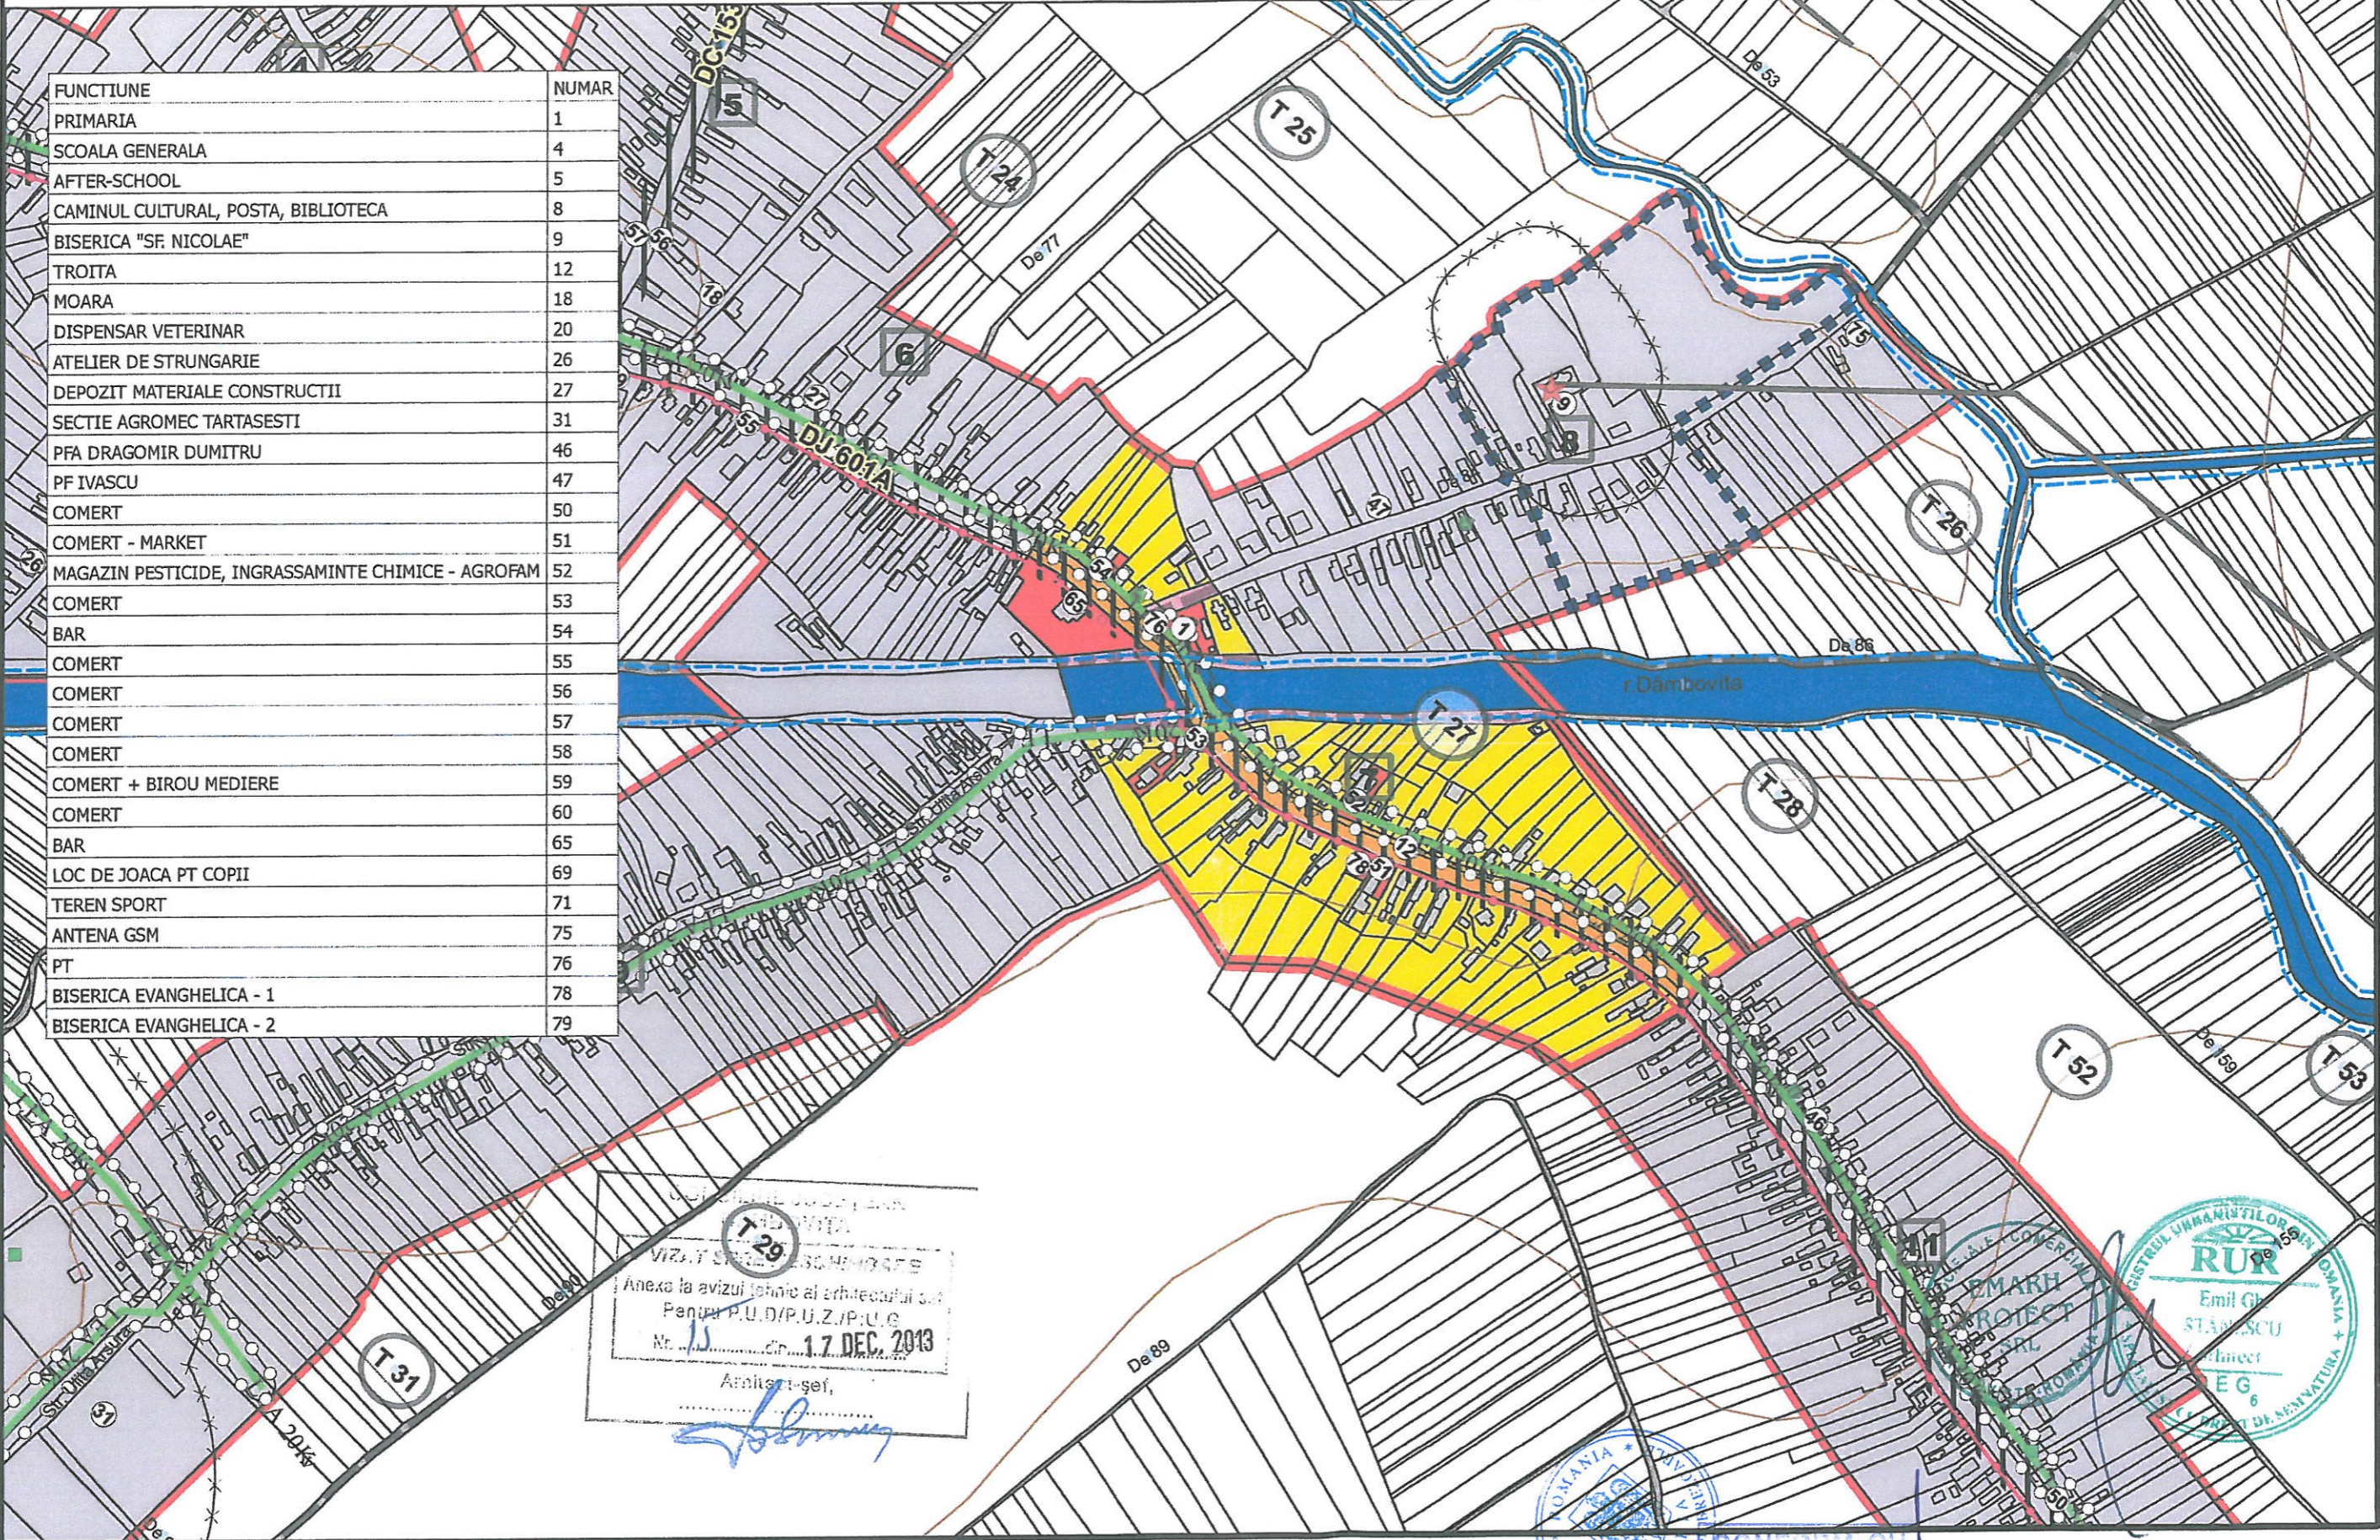

RLUCB - REGULAMENTUL LOCAL DE URBANISM - COMUNA BREZOAELE UTR

DECEMBRIE 2013

7

REGLEMENTARI PE U.T.R.

FUNCTIUNE	NUMAR
PRIMARIA	1
SCOALA GENERALA	4
AFTER-SCHOOL	5
CAMINUL CULTURAL, POSTA, BIBLIOTECA	8
BISERICA "SF. NICOLAE"	9
TROITA	12
MOARA	18
DISPENSAR VETERINAR	20
ATELIER DE STRUNGARIE	26
DEPOZIT MATERIALE CONSTRUCTII	27
SECTIE AGROMECH TARTASESTI	31
PFA DRAGOMIR DUMITRU	46
PF IVASCU	47
COMERT	50
COMERT - MARKET	51
MAGAZIN PESTICIDE, INGRASSAMINTE CHIMICE - AGROFAM	52
COMERT	53
BAR	54
COMERT	55
COMERT	56
COMERT	57
COMERT	58
COMERT + BIROU MEDIERE	59
COMERT	60
BAR	65
LOC DE JOACA PT COPII	69
TEREN SPORT	71
ANTENA GSM	75
PT	76
BISERICA EVANGHELICA - 1	78
BISERICA EVANGHELICA - 2	79